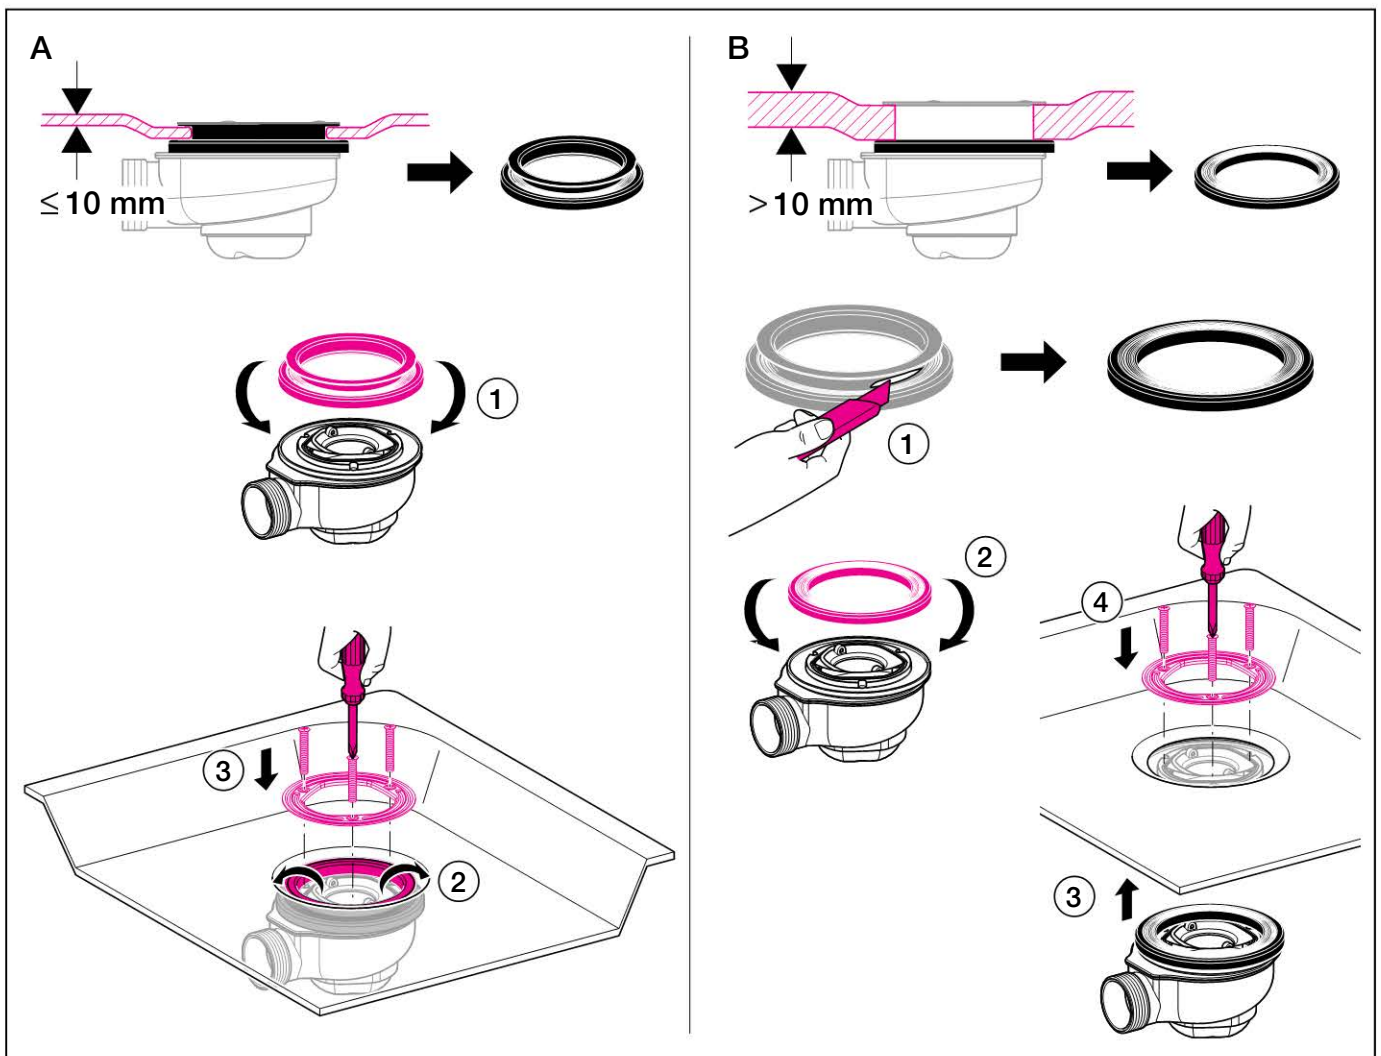

Geberit Montage

D8393-003&BDC © 09-2005

964.818.00.0 (00)

Geberit Montage