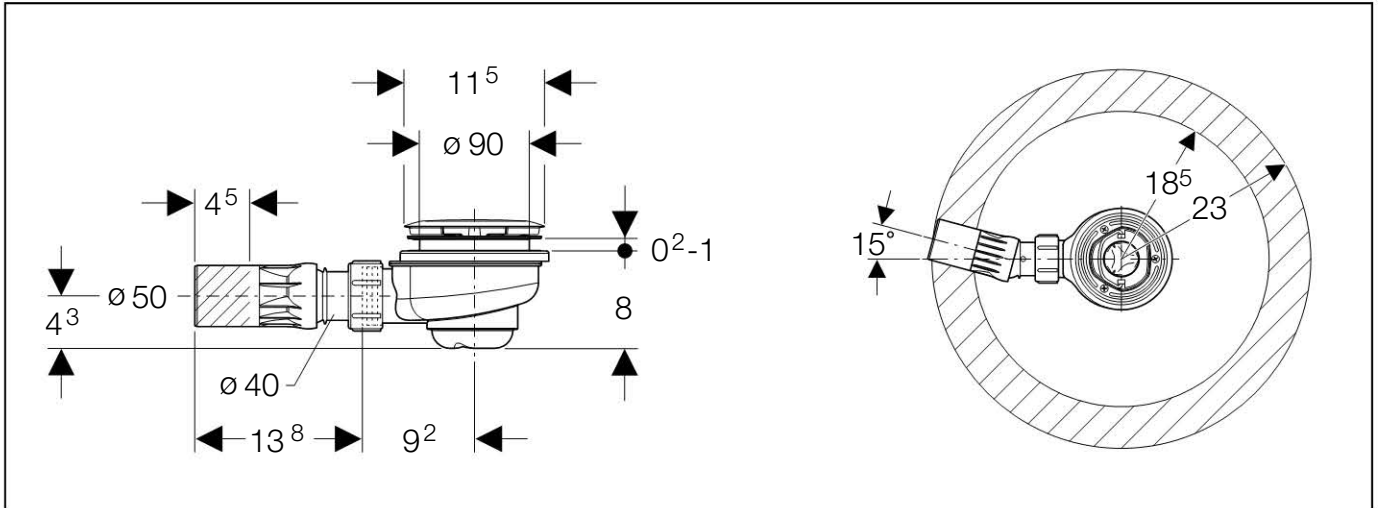

Geberit Montage

D8393-003&BDC © 09-2005

964.818.00.0 (00)

Geberit Montage