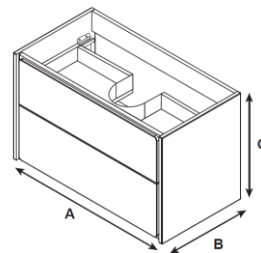

5

Бетон/белый глянец **NEW**

Ronda

Антрацит/белый глянец

Бетон/белый глянец NEW

Ronda

Артикул	Описание	Габариты, мм		
		А	В	С
Z.RU93.0.296.3	Ronda модуль для раковины 600 мм белый глянец/антрацит	577	412	480
Z.RU93.0.300.2	Ronda модуль для раковины 600 мм бетон/белый глянец	577	412	480
Z.RU93.0.296.4	Ronda модуль для раковины 700 мм белый глянец/антрацит	677	412	480
Z.RU93.0.300.3	Ronda модуль для раковины 700 мм бетон/белый глянец	677	412	480
Z.RU93.0.296.5	Ronda модуль для раковины 800 мм белый глянец/антрацит	777	412	480
Z.RU93.0.300.4	Ronda модуль для раковины 800 мм бетон/белый глянец	777	412	480
7.3274.7.200.0	The GAP раковина UNIK 600 мм белая	600	440	165
7.3274.7.100.0	The GAP раковина UNIK 700 мм белая	700	440	165
7.3274.7.000.0	The GAP раковина UNIK 800 мм белая	800	440 </td <td>165</td>	165
Z.RU93.0.296.8	Ronda зеркальный шкаф 600 мм белый глянец/антрацит	600	780	145
Z.RU93.0.300.7	Ronda зеркальный шкаф 600 мм бетон/белый глянец	600	780	145
Z.RU93.0.296.9	Ronda зеркальный шкаф 700 мм белый глянец/антрацит	700	780	145
Z.RU93.0.300.8	Ronda зеркальный шкаф 700 мм бетон/белый глянец	700	780	145
Z.RU93.0.297.0	Ronda зеркальный шкаф 800 мм белый глянец/антрацит	800	780	145
Z.RU93.0.300.9	Ronda зеркальный шкаф 800 мм бетон/белый глянец	800	780	145
Z.RU93.0.296.6	Ronda шкаф-колонна 1 390 мм, левый, белый глянец/антрацит	320	333	1 390
Z.RU93.0.300.5	Ronda шкаф-колонна 1 390 мм, левый, бетон/белый глянец	320	333	1 390
Z.RU93.0.296.7	Ronda шкаф-колонна 1 390 мм, правый, белый глянец/антрацит	320	333	1 390
Z.RU93.0.300.6	Ronda шкаф-колонна 1 390 мм, правый, бетон/белый глянец	320	333	1 390