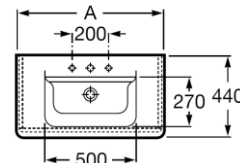

5

Бетон/белый глянец **NEW**

Ronda

Антрацит/белый глянец

Бетон/белый глянец NEW

Ronda

Артикул	Описание	Габариты, мм		
		А	В	С
Z.RU93.0.296.3	Ronda модуль для раковины 600 мм белый глянец/антрацит	577	412	480
Z.RU93.0.300.2	Ronda модуль для раковины 600 мм бетон/белый глянец	577	412	480
Z.RU93.0.296.4	Ronda модуль для раковины 700 мм белый глянец/антрацит	677	412	480
Z.RU93.0.300.3	Ronda модуль для раковины 700 мм бетон/белый глянец	677	412	480
Z.RU93.0.296.5	Ronda модуль для раковины 800 мм белый глянец/антрацит	777	412	480
Z.RU93.0.300.4	Ronda модуль для раковины 800 мм бетон/белый глянец	777	412	480
7.3274.7.200.0	The GAP раковина UNIK 600 мм белая	600	440	165
7.3274.7.100.0	The GAP раковина UNIK 700 мм белая	700	440	165
7.3274.7.000.0	The GAP раковина UNIK 800 мм белая	800	440 </td <td>165</td>	165
Z.RU93.0.296.8	Ronda зеркальный шкаф 600 мм белый глянец/антрацит	600	780	145
Z.RU93.0.300.7	Ronda зеркальный шкаф 600 мм бетон/белый глянец	600	780	145
Z.RU93.0.296.9	Ronda зеркальный шкаф 700 мм белый глянец/антрацит	700	780	145
Z.RU93.0.300.8	Ronda зеркальный шкаф 700 мм бетон/белый глянец	700	780	145
Z.RU93.0.297.0	Ronda зеркальный шкаф 800 мм белый глянец/антрацит	800	780	145
Z.RU93.0.300.9	Ronda зеркальный шкаф 800 мм бетон/белый глянец	800	780	145
Z.RU93.0.296.6	Ronda шкаф-колонна 1 390 мм, левый, белый глянец/антрацит	320	333	1 390
Z.RU93.0.300.5	Ronda шкаф-колонна 1 390 мм, левый, бетон/белый глянец	320	333	1 390
Z.RU93.0.296.7	Ronda шкаф-колонна 1 390 мм, правый, белый глянец/антрацит	320	333	1 390
Z.RU93.0.300.6	Ronda шкаф-колонна 1 390 мм, правый, бетон/белый глянец	320	333	1 390