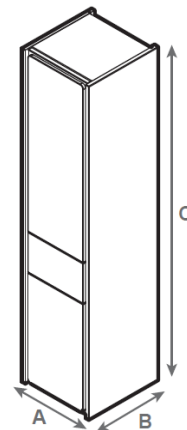

5

Бетон/белый глянец **NEW**

Ronda

Антрацит/белый глянец

Бетон/белый глянец NEW

Ronda

Артикул	Описание	Габариты, мм		
		А	В	С
Z.RU93.0.296.3	Ronda модуль для раковины 600 мм белый глянец/антрацит	577	412	480
Z.RU93.0.300.2	Ronda модуль для раковины 600 мм бетон/белый глянец	577	412	480
Z.RU93.0.296.4	Ronda модуль для раковины 700 мм белый глянец/антрацит	677	412	480
Z.RU93.0.300.3	Ronda модуль для раковины 700 мм бетон/белый глянец	677	412	480
Z.RU93.0.296.5	Ronda модуль для раковины 800 мм белый глянец/антрацит	777	412	480
Z.RU93.0.300.4	Ronda модуль для раковины 800 мм бетон/белый глянец	777	412	480
7.3274.7.200.0	The GAP раковина UNIK 600 мм белая	600	440	165
7.3274.7.100.0	The GAP раковина UNIK 700 мм белая	700	440	165
7.3274.7.000.0	The GAP раковина UNIK 800 мм белая	800	440 </td <td>165</td>	165
Z.RU93.0.296.8	Ronda зеркальный шкаф 600 мм белый глянец/антрацит	600	780	145
Z.RU93.0.300.7	Ronda зеркальный шкаф 600 мм бетон/белый глянец	600	780	145
Z.RU93.0.296.9	Ronda зеркальный шкаф 700 мм белый глянец/антрацит	700	780	145
Z.RU93.0.300.8	Ronda зеркальный шкаф 700 мм бетон/белый глянец	700	780	145
Z.RU93.0.297.0	Ronda зеркальный шкаф 800 мм белый глянец/антрацит	800	780	145
Z.RU93.0.300.9	Ronda зеркальный шкаф 800 мм бетон/белый глянец	800	780	145
Z.RU93.0.296.6	Ronda шкаф-колонна 1 390 мм, левый, белый глянец/антрацит	320	333	1 390
Z.RU93.0.300.5	Ronda шкаф-колонна 1 390 мм, левый, бетон/белый глянец	320	333	1 390
Z.RU93.0.296.7	Ronda шкаф-колонна 1 390 мм, правый, белый глянец/антрацит	320	333	1 390
Z.RU93.0.300.6	Ronda шкаф-колонна 1 390 мм, правый, бетон/белый глянец	320	333	1 390

Коллекция Up

Roca

Up

- **Типоразмеры:**

- 600 мм
- 700 мм
- 800 мм

- **Цветовое решение:**

- белый глянец

- **Состав коллекции:**