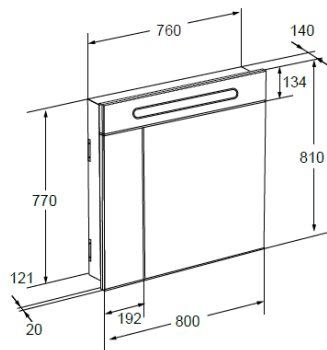

Lago

15

Светлый дуб глянец – июнь 2018

Белый глянец – август 2018

Артикул	Описание	Габариты, мм		
		A	B	C
7.8572.9.644.4	Lago модуль для раковины 800 мм светлый дуб	800	448	490
7.8572.9.680.6	Lago модуль для раковины 800 мм белый глянец	800	448	490
7.3279.9.C00.0	Victoria-N раковина столешница 800 мм x 460 мм	800	460	160
Z.RU90.0.003.3	Victoria Nord зеркальный шкаф 800 мм белый глянец	800	140	810
7.8572.9.780.6	Lago шкаф-колонна 1655 мм белый глянец	350	280	1 655
7.8572.9.744.4	Lago шкаф-колонна 1656 мм светлый дуб	350	280	1 655