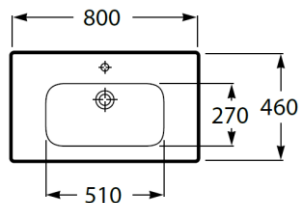

Lago

15

Светлый дуб глянец – июнь 2018

Белый глянец – август 2018

Артикул	Описание	Габариты, мм		
		A	B	C
7.8572.9.644.4	Lago модуль для раковины 800 мм светлый дуб	800	448	490
7.8572.9.680.6	Lago модуль для раковины 800 мм белый глянец	800	448	490
7.3279.9.C00.0	Victoria-N раковина столешница 800 мм x 460 мм	800	460	160
Z.RU90.0.003.3	Victoria Nord зеркальный шкаф 800 мм белый глянец	800	140	810
7.8572.9.780.6	Lago шкаф-колонна 1655 мм белый глянец	350	280	1 655
7.8572.9.744.4	Lago шкаф-колонна 1656 мм светлый дуб	350	280	1 655