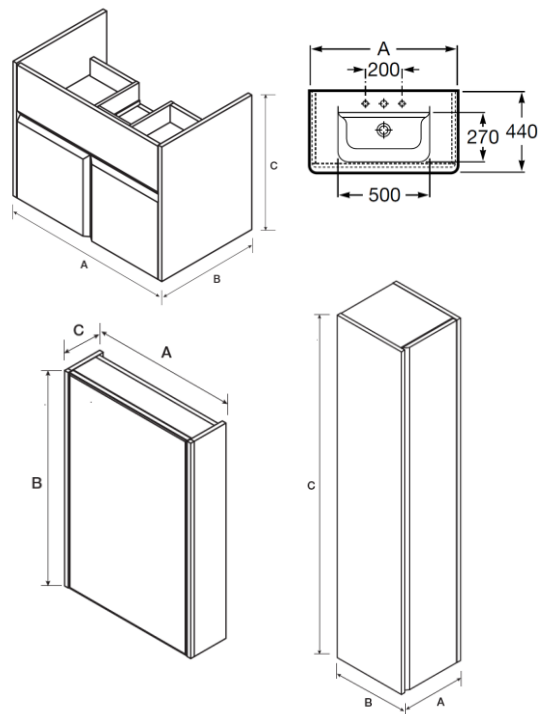

- **Шкаф-колонна**

- укомплектован бутылочницей Hettich
- фасад открывается системой push-to-open

Up

11

Артикул	Описание	Габариты, мм		
		А	В	С
Z.RU93.0.301.0	UP модуль для раковины 600 мм белый глянец	577	402	555
Z.RU93.0.301.1	UP модуль для раковины 700 мм белый глянец	677	402	555
Z.RU93.0.301.2	UP модуль для раковины 800 мм белый глянец	777	402	555
7.3274.7.200.0	The GAP раковина UNIK 600 мм белая	677	412	480
7.3274.7.100.0	The GAP раковина UNIK 700 мм белая	777	412	480
7.3274.7.000.0	The GAP раковина UNIK 800 мм белая	777	412	480
Z.RU93.0.301.5	UP зеркальный шкаф 600 мм левый	578	810	145
Z.RU93.0.302.5	UP зеркальный шкаф 600 мм правый	578	810	145
Z.RU93.0.301.6	UP зеркальный шкаф 700 мм	678	810	145
Z.RU93.0.301.7	UP зеркальный шкаф 800 мм	778	810 </td <td>145</td>	145
Z.RU93.0.301.3	UP шкаф-колонна 1 400 мм, левый, белый глянец	278	364	1 400
Z.RU93.0.301.4	UP шкаф-колонна 1 400 мм, правый, белый глянец	278	364	1 400

Lago

- **Типоразмеры:**

- 600 мм*
- 800 мм**

- **Цветовые решения:**

- светлый дуб
- белый глянец (ожидается в июле-августе 2018)

- **Состав коллекции:**

- тумба с двумя выдвижными ящиками и бутылочницей
- зеркальный шкаф
- шкаф-колонна