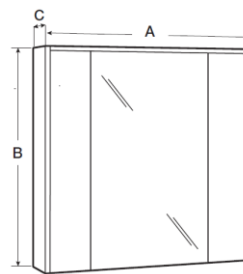

5

Бетон/белый глянец **NEW**

Ronda

Антрацит/белый глянец

Бетон/белый глянец NEW

Ronda

Артикул	Описание	Габариты, мм		
		А	В	С
Z.RU93.0.296.3	Ronda модуль для раковины 600 мм белый глянец/антрацит	577	412	480
Z.RU93.0.300.2	Ronda модуль для раковины 600 мм бетон/белый глянец	577	412	480
Z.RU93.0.296.4	Ronda модуль для раковины 700 мм белый глянец/антрацит	677	412	480
Z.RU93.0.300.3	Ronda модуль для раковины 700 мм бетон/белый глянец	677	412	480
Z.RU93.0.296.5	Ronda модуль для раковины 800 мм белый глянец/антрацит	777	412	480
Z.RU93.0.300.4	Ronda модуль для раковины 800 мм бетон/белый глянец	777	412	480
7.3274.7.200.0	The GAP раковина UNIK 600 мм белая	600	440	165
7.3274.7.100.0	The GAP раковина UNIK 700 мм белая	700	440	165
7.3274.7.000.0	The GAP раковина UNIK 800 мм белая	800	440 </td <td>165</td>	165
Z.RU93.0.296.8	Ronda зеркальный шкаф 600 мм белый глянец/антрацит	600	780	145
Z.RU93.0.300.7	Ronda зеркальный шкаф 600 мм бетон/белый глянец	600	780	145
Z.RU93.0.296.9	Ronda зеркальный шкаф 700 мм белый глянец/антрацит	700	780	145
Z.RU93.0.300.8	Ronda зеркальный шкаф 700 мм бетон/белый глянец	700	780	145
Z.RU93.0.297.0	Ronda зеркальный шкаф 800 мм белый глянец/антрацит	800	780	145
Z.RU93.0.300.9	Ronda зеркальный шкаф 800 мм бетон/белый глянец	800	780	145
Z.RU93.0.296.6	Ronda шкаф-колонна 1 390 мм, левый, белый глянец/антрацит	320	333	1 390
Z.RU93.0.300.5	Ronda шкаф-колонна 1 390 мм, левый, бетон/белый глянец	320	333	1 390
Z.RU93.0.296.7	Ronda шкаф-колонна 1 390 мм, правый, белый глянец/антрацит	320	333	1 390
Z.RU93.0.300.6	Ronda шкаф-колонна 1 390 мм, правый, бетон/белый глянец	320	333	1 390