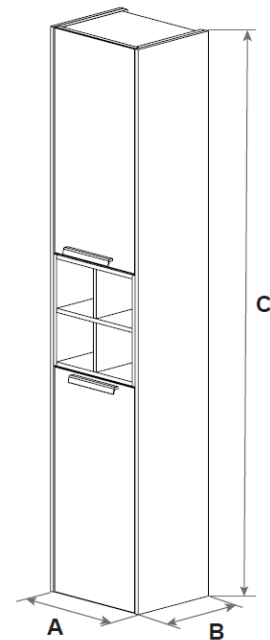

- **Шкаф-колонна**

- укомплектован бутылочницей Hettich
- фасад открывается системой push-to-open

Up

11

Артикул	Описание	Габариты, мм		
		А	В	С
Z.RU93.0.301.0	UP модуль для раковины 600 мм белый глянец	577	402	555
Z.RU93.0.301.1	UP модуль для раковины 700 мм белый глянец	677	402	555
Z.RU93.0.301.2	UP модуль для раковины 800 мм белый глянец	777	402	555
7.3274.7.200.0	The GAP раковина UNIK 600 мм белая	677	412	480
7.3274.7.100.0	The GAP раковина UNIK 700 мм белая	777	412	480
7.3274.7.000.0	The GAP раковина UNIK 800 мм белая	777	412	480
Z.RU93.0.301.5	UP зеркальный шкаф 600 мм левый	578	810	145
Z.RU93.0.302.5	UP зеркальный шкаф 600 мм правый	578	810	145
Z.RU93.0.301.6	UP зеркальный шкаф 700 мм	678	810	145
Z.RU93.0.301.7	UP зеркальный шкаф 800 мм	778	810 </td <td>145</td>	145
Z.RU93.0.301.3	UP шкаф-колонна 1 400 мм, левый, белый глянец	278	364	1 400
Z.RU93.0.301.4	UP шкаф-колонна 1 400 мм, правый, белый глянец	278	364	1 400

- **Раковина:**

- керамическая раковина Victoria-N

- **Зеркальный шкаф Victoria Nord:**

- подсветка
- регулируемые полочки
- петли Blum с плавным доводом

- **Шкаф-колонна**

- верхний фасад: регулируемая полочка
- нижний откидной фасад: корзина для белья

Lago

15

Светлый дуб глянец – июнь 2018

Белый глянец – август 2018

Артикул	Описание	Габариты, мм		
		A	B	C
7.8572.9.644.4	Lago модуль для раковины 800 мм светлый дуб	800	448	490
7.8572.9.680.6	Lago модуль для раковины 800 мм белый глянец	800	448	490
7.3279.9.C00.0	Victoria-N раковина столешница 800 мм x 460 мм	800	460	160
Z.RU90.0.003.3	Victoria Nord зеркальный шкаф 800 мм белый глянец	800	140	810
7.8572.9.780.6	Lago шкаф-колонна 1655 мм белый глянец	350	280	1 655
7.8572.9.744.4	Lago шкаф-колонна 1656 мм светлый дуб	350	280	1 655