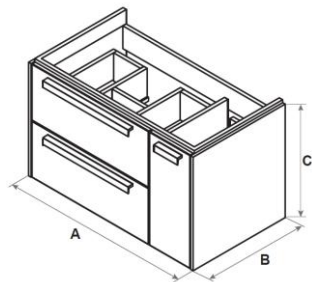

Lago

15

Светлый дуб глянец – июнь 2018

Белый глянец – август 2018

Артикул	Описание	Габариты, мм		
		A	B	C
7.8572.9.644.4	Lago модуль для раковины 800 мм светлый дуб	800	448	490
7.8572.9.680.6	Lago модуль для раковины 800 мм белый глянец	800	448	490
7.3279.9.C00.0	Victoria-N раковина столешница 800 мм x 460 мм	800	460	160
Z.RU90.0.003.3	Victoria Nord зеркальный шкаф 800 мм белый глянец	800	140	810
7.8572.9.780.6	Lago шкаф-колонна 1655 мм белый глянец	350	280	1 655
7.8572.9.744.4	Lago шкаф-колонна 1656 мм светлый дуб	350	280	1 655