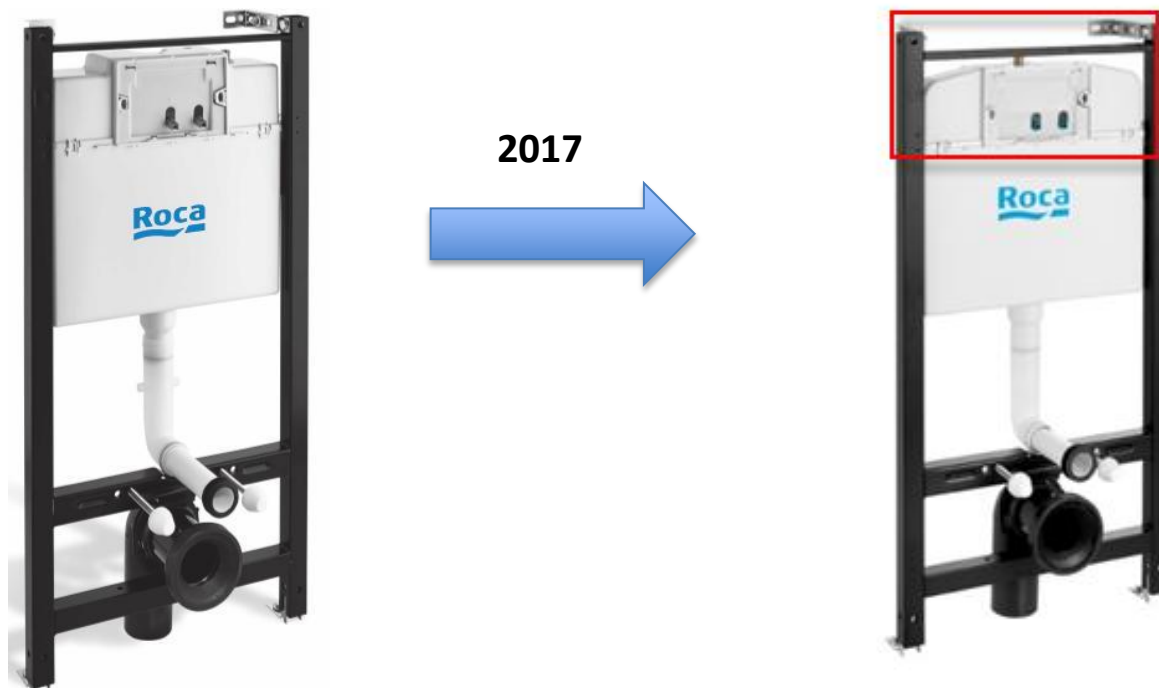

Pack Dama Senso

27/06/17

- 1 артикул
- Яркая красочная упаковка
- Все необходимое в одной упаковке

- Обновленная инсталляционная система Roca Active (исполнение 2017 года)
- Дам Сенсо подвесной унитаз
- Дам Сенсо сиденье с функцией мягкого закрывания
- Клавиша смыва с лого Roca

Обновленная инсталляционная система

2017
→

**Исполнение
2017 года**

- a) **НОВЫЙ ДИЗАЙН ВЕРХНЕЙ ЧАСТИ БАЧКА**
- b) **НОВАЯ СИСТЕМА ФИКСАЦИИ (ДЕРЖАТЕЛЬ)**

Pack Dama Senso

Держатель кнопки смыва

Исполнение 2017 года

СУЩЕСТВУЮЩИЙ

НОВЫЙ ДИЗАЙН

Кнопка смыва 32В

- **Рама: стальной профиль 40x40 мм**
- **Ножки: гальванизированная сталь, 0-200 мм**
- **Выдерживает нагрузку 400 кг, защищена порошковым покрытием, цвет – черный**
- **Соответствует европейскому стандарту DIN EN ISO 9227 (испытание на коррозию)**
- **Для унитазов с межосевым расстоянием 180 и 230 мм**

- Бачок: шумоизоляция и изоляция от конденсационной влаги, пенопласт внутри
- Подвод воды сверху посередине, сверху справа
- Наливной механизм: уровень шума меньше 30 dBA
- Сливной механизм с силиконовым запорным кольцом, надежность клапана 200 000 циклов
- По умолчанию объем смыва настроен на 6/3 л