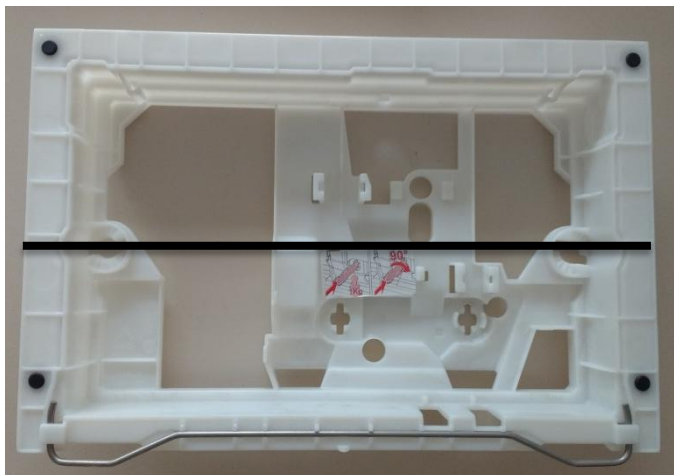

Обновленная инсталляционная система

2017
→

**Исполнение
2017 года**

- a) **НОВЫЙ ДИЗАЙН ВЕРХНЕЙ ЧАСТИ БАЧКА**
- b) **НОВАЯ СИСТЕМА ФИКСАЦИИ (ДЕРЖАТЕЛЬ)**

Pack Dama Senso

Держатель кнопки смыва

Исполнение 2017 года

СУЩЕСТВУЮЩИЙ

НОВЫЙ ДИЗАЙН

Кнопка смыва 32В

- **Рама: стальной профиль 40x40 мм**
- **Ножки: гальванизированная сталь, 0-200 мм**
- **Выдерживает нагрузку 400 кг, защищена порошковым покрытием, цвет – черный**
- **Соответствует европейскому стандарту DIN EN ISO 9227 (испытание на коррозию)**
- **Для унитазов с межосевым расстоянием 180 и 230 мм**

- Бачок: шумоизоляция и изоляция от конденсационной влаги, пенопласт внутри
- Подвод воды сверху посередине, сверху справа
- Наливной механизм: уровень шума меньше 30 dBA
- Сливной механизм с силиконовым запорным кольцом, надежность клапана 200 000 циклов
- По умолчанию объем смыва настроен на 6/3 л