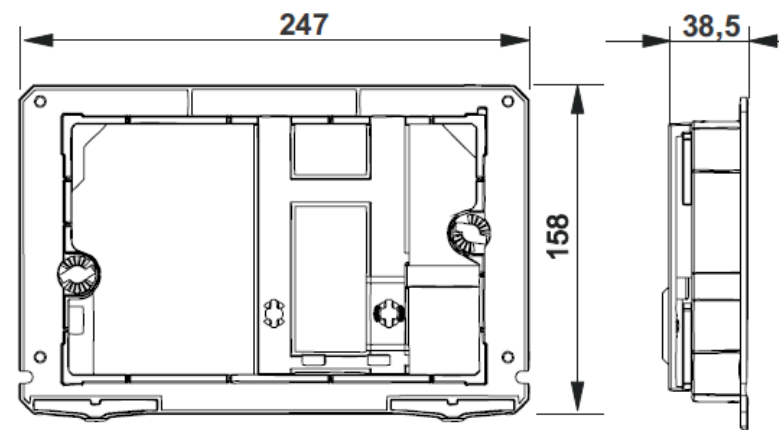

Обновленная инсталляционная система

2017
→

**Исполнение
2017 года**

- a) **НОВЫЙ ДИЗАЙН ВЕРХНЕЙ ЧАСТИ БАЧКА**
- b) **НОВАЯ СИСТЕМА ФИКСАЦИИ (ДЕРЖАТЕЛЬ)**

Pack Dama Senso

Держатель кнопки смыва

Исполнение 2017 года

СУЩЕСТВУЮЩИЙ

НОВЫЙ ДИЗАЙН

Кнопка смыва 32В

- **Рама: стальной профиль 40x40 мм**
- **Ножки: гальванизированная сталь, 0-200 мм**
- **Выдерживает нагрузку 400 кг, защищена порошковым покрытием, цвет – черный**
- **Соответствует европейскому стандарту DIN EN ISO 9227 (испытание на коррозию)**
- **Для унитазов с межосевым расстоянием 180 и 230 мм**