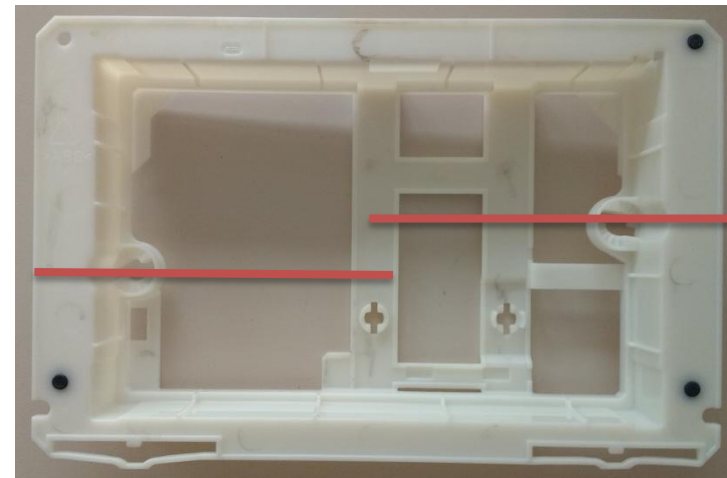

Обновленная инсталляционная система

2017
→

**Исполнение
2017 года**

- a) **НОВЫЙ ДИЗАЙН ВЕРХНЕЙ ЧАСТИ БАЧКА**
- b) **НОВАЯ СИСТЕМА ФИКСАЦИИ (ДЕРЖАТЕЛЬ)**

Pack Dama Senso

Держатель кнопки смыва

Исполнение 2017 года

СУЩЕСТВУЮЩИЙ

НОВЫЙ ДИЗАЙН

Кнопка смыва 32В

- **Рама: стальной профиль 40x40 мм**
- **Ножки: гальванизированная сталь, 0-200 мм**
- **Выдерживает нагрузку 400 кг, защищена порошковым покрытием, цвет – черный**
- **Соответствует европейскому стандарту DIN EN ISO 9227 (испытание на коррозию)**
- **Для унитазов с межосевым расстоянием 180 и 230 мм**

- Бачок: шумоизоляция и изоляция от конденсационной влаги, пенопласт внутри
- Подвод воды сверху посередине, сверху справа
- Наливной механизм: уровень шума меньше 30 dBA
- Сливной механизм с силиконовым запорным кольцом, надежность клапана 200 000 циклов
- По умолчанию объем смыва настроен на 6/3 л