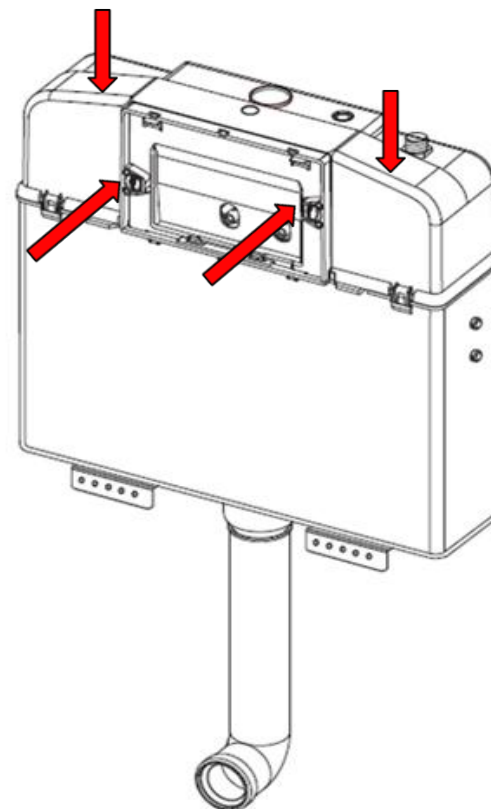

Pack Dama Senso

27/06/17

- 1 артикул
- Яркая красочная упаковка
- Все необходимое в одной упаковке

- Обновленная инсталляционная система Roca Active (исполнение 2017 года)
- Дам Сенсо подвесной унитаз
- Дам Сенсо сиденье с функцией мягкого закрывания
- Клавиша смыва с лого Roca

Обновленная инсталляционная система

2017
→

**Исполнение
2017 года**

- a) **НОВЫЙ ДИЗАЙН ВЕРХНЕЙ ЧАСТИ БАЧКА**
- b) **НОВАЯ СИСТЕМА ФИКСАЦИИ (ДЕРЖАТЕЛЬ)**

Pack Dama Senso

Держатель кнопки смыва

Исполнение 2017 года

СУЩЕСТВУЮЩИЙ

НОВЫЙ ДИЗАЙН

Кнопка смыва 32В

- **Рама: стальной профиль 40x40 мм**
- **Ножки: гальванизированная сталь, 0-200 мм**
- **Выдерживает нагрузку 400 кг, защищена порошковым покрытием, цвет – черный**
- **Соответствует европейскому стандарту DIN EN ISO 9227 (испытание на коррозию)**
- **Для унитазов с межосевым расстоянием 180 и 230 мм**

- Бачок: шумоизоляция и изоляция от конденсационной влаги, пенопласт внутри
- Подвод воды сверху посередине, сверху справа
- Наливной механизм: уровень шума меньше 30 dBA
- Сливной механизм с силиконовым запорным кольцом, надежность клапана 200 000 циклов
- По умолчанию объем смыва настроен на 6/3 л