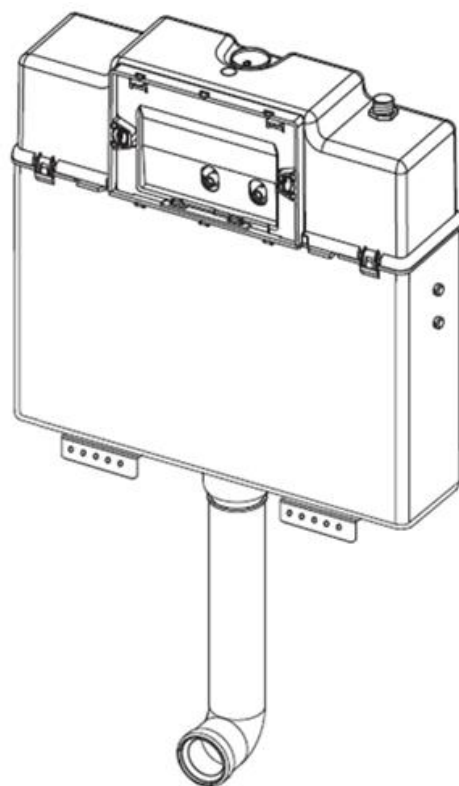

Pack Dama Senso

27/06/17

- 1 артикул
- Яркая красочная упаковка
- Все необходимое в одной упаковке

- Обновленная инсталляционная система Roca Active (исполнение 2017 года)
- Дам Сенсо подвесной унитаз
- Дам Сенсо сиденье с функцией мягкого закрывания
- Клавиша смыва с лого Roca

Обновленная инсталляционная система

2017
→

**Исполнение
2017 года**

- a) **НОВЫЙ ДИЗАЙН ВЕРХНЕЙ ЧАСТИ БАЧКА**
- b) **НОВАЯ СИСТЕМА ФИКСАЦИИ (ДЕРЖАТЕЛЬ)**

Pack Dama Senso

Держатель кнопки смыва

Исполнение 2017 года

СУЩЕСТВУЮЩИЙ

НОВЫЙ ДИЗАЙН

Кнопка смыва 32В

- **Рама: стальной профиль 40x40 мм**
- **Ножки: гальванизированная сталь, 0-200 мм**
- **Выдерживает нагрузку 400 кг, защищена порошковым покрытием, цвет – черный**
- **Соответствует европейскому стандарту DIN EN ISO 9227 (испытание на коррозию)**
- **Для унитазов с межосевым расстоянием 180 и 230 мм**

- Бачок: шумоизоляция и изоляция от конденсационной влаги, пенопласт внутри
- Подвод воды сверху посередине, сверху справа
- Наливной механизм: уровень шума меньше 30 dBA
- Сливной механизм с силиконовым запорным кольцом, надежность клапана 200 000 циклов
- По умолчанию объем смыва настроен на 6/3 л