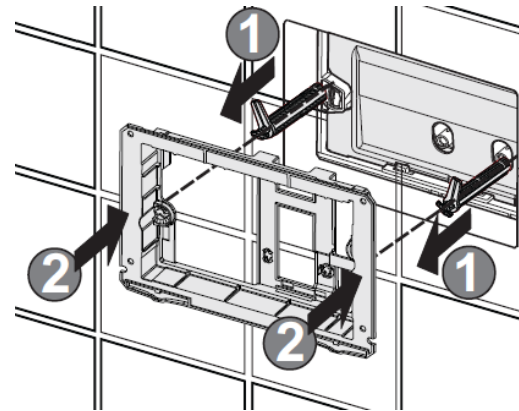

Обновленная инсталляционная система

2017
→

**Исполнение
2017 года**

- a) **НОВЫЙ ДИЗАЙН ВЕРХНЕЙ ЧАСТИ БАЧКА**
- b) **НОВАЯ СИСТЕМА ФИКСАЦИИ (ДЕРЖАТЕЛЬ)**

Pack Dama Senso

Держатель кнопки смыва

Исполнение 2017 года

СУЩЕСТВУЮЩИЙ

НОВЫЙ ДИЗАЙН

Кнопка смыва 32В

- **Рама: стальной профиль 40x40 мм**
- **Ножки: гальванизированная сталь, 0-200 мм**
- **Выдерживает нагрузку 400 кг, защищена порошковым покрытием, цвет – черный**
- **Соответствует европейскому стандарту DIN EN ISO 9227 (испытание на коррозию)**
- **Для унитазов с межосевым расстоянием 180 и 230 мм**

- Бачок: шумоизоляция и изоляция от конденсационной влаги, пенопласт внутри
- Подвод воды сверху посередине, сверху справа
- Наливной механизм: уровень шума меньше 30 dBA
- Сливной механизм с силиконовым запорным кольцом, надежность клапана 200 000 циклов
- По умолчанию объем смыва настроен на 6/3 л