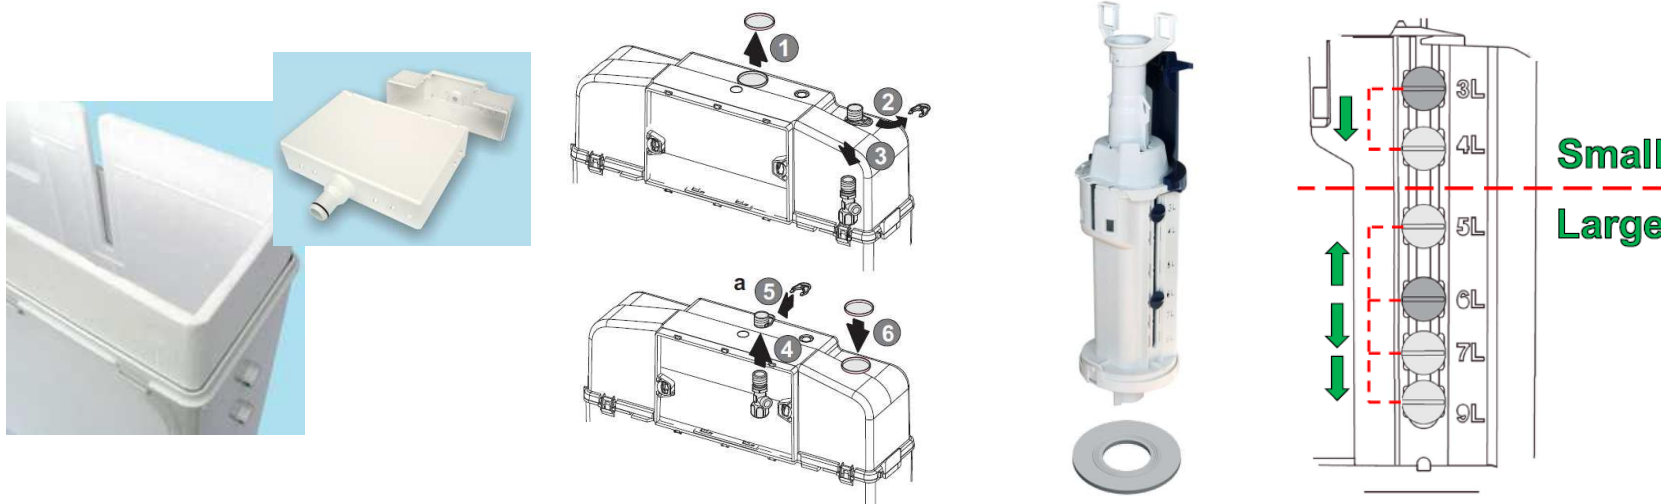

Обновленная инсталляционная система

2017
→

**Исполнение
2017 года**

- a) **НОВЫЙ ДИЗАЙН ВЕРХНЕЙ ЧАСТИ БАЧКА**
- b) **НОВАЯ СИСТЕМА ФИКСАЦИИ (ДЕРЖАТЕЛЬ)**

Pack Dama Senso

Держатель кнопки смыва

Исполнение 2017 года

СУЩЕСТВУЮЩИЙ

НОВЫЙ ДИЗАЙН

Кнопка смыва 32В

- **Рама: стальной профиль 40x40 мм**
- **Ножки: гальванизированная сталь, 0-200 мм**
- **Выдерживает нагрузку 400 кг, защищена порошковым покрытием, цвет – черный**
- **Соответствует европейскому стандарту DIN EN ISO 9227 (испытание на коррозию)**
- **Для унитазов с межосевым расстоянием 180 и 230 мм**

- Бачок: шумоизоляция и изоляция от конденсационной влаги, пенопласт внутри
- Подвод воды сверху посередине, сверху справа
- Наливной механизм: уровень шума меньше 30 dBA
- Сливной механизм с силиконовым запорным кольцом, надежность клапана 200 000 циклов
- По умолчанию объем смыва настроен на 6/3 л