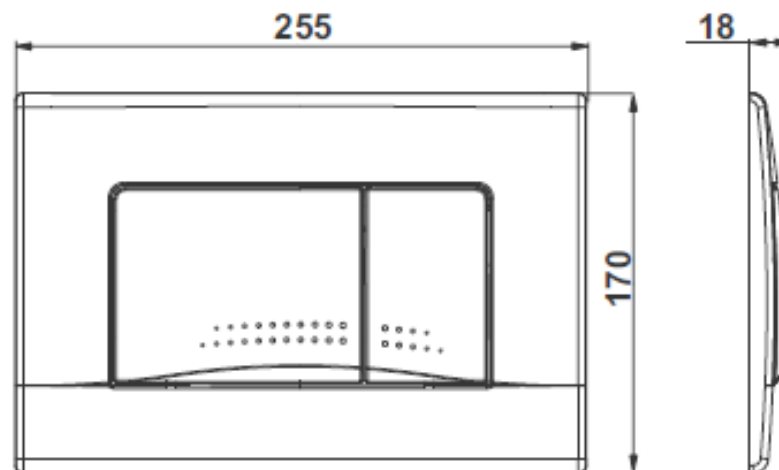

Обновленная инсталляционная система

2017
→

**Исполнение
2017 года**

- a) **НОВЫЙ ДИЗАЙН ВЕРХНЕЙ ЧАСТИ БАЧКА**
- b) **НОВАЯ СИСТЕМА ФИКСАЦИИ (ДЕРЖАТЕЛЬ)**

Pack Dama Senso

Держатель кнопки смыва

Исполнение 2017 года

СУЩЕСТВУЮЩИЙ

НОВЫЙ ДИЗАЙН

Кнопка смыва 32В

- **Рама: стальной профиль 40x40 мм**
- **Ножки: гальванизированная сталь, 0-200 мм**
- **Выдерживает нагрузку 400 кг, защищена порошковым покрытием, цвет – черный**
- **Соответствует европейскому стандарту DIN EN ISO 9227 (испытание на коррозию)**
- **Для унитазов с межосевым расстоянием 180 и 230 мм**