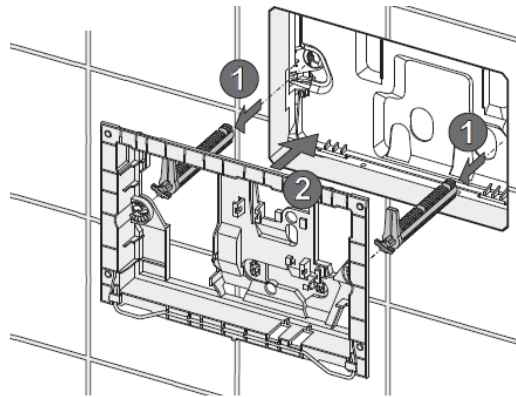

Обновленная инсталляционная система

2017
→

**Исполнение
2017 года**

- a) **НОВЫЙ ДИЗАЙН ВЕРХНЕЙ ЧАСТИ БАЧКА**
- b) **НОВАЯ СИСТЕМА ФИКСАЦИИ (ДЕРЖАТЕЛЬ)**

Pack Dama Senso

Держатель кнопки смыва

Исполнение 2017 года

СУЩЕСТВУЮЩИЙ

НОВЫЙ ДИЗАЙН

Кнопка смыва 32В

- **Рама: стальной профиль 40x40 мм**
- **Ножки: гальванизированная сталь, 0-200 мм**
- **Выдерживает нагрузку 400 кг, защищена порошковым покрытием, цвет – черный**
- **Соответствует европейскому стандарту DIN EN ISO 9227 (испытание на коррозию)**
- **Для унитазов с межосевым расстоянием 180 и 230 мм**

- Бачок: шумоизоляция и изоляция от конденсационной влаги, пенопласт внутри
- Подвод воды сверху посередине, сверху справа
- Наливной механизм: уровень шума меньше 30 dBA
- Сливной механизм с силиконовым запорным кольцом, надежность клапана 200 000 циклов
- По умолчанию объем смыва настроен на 6/3 л