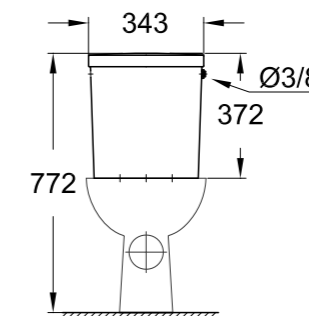

39 428 000
Унитаз приставной,
горизонтальный выпуск