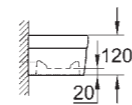

**39 337 000**  
**39 337 00Н\***  
Встраиваемая раковина  
60 см

**ПЬЕДЕСТАЛЫ**

**39 324 000**  
**39 324 00Н\***  
Мини-раковина  
45 см

**39 201 000**  
Полупьедестал для раковины

**39 327 000**  
**39 327 00Н\***  
Компактная мини-раковина  
37 см