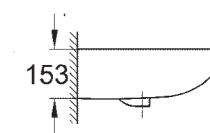

КЕРАМИКА ВАУ УНИВЕРСАЛЬНОСТЬ ДЛЯ СОВРЕМЕННОЙ ЖИЗНИ

РАКОВИНЫ

39 420 000
Раковина подвесная
65 см