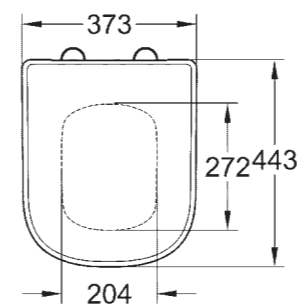

СИДЕНЬЯ

39 330 000
Сиденье для унитаза с микролифтом

39 331 000
Сиденье для унитаза без микролифта