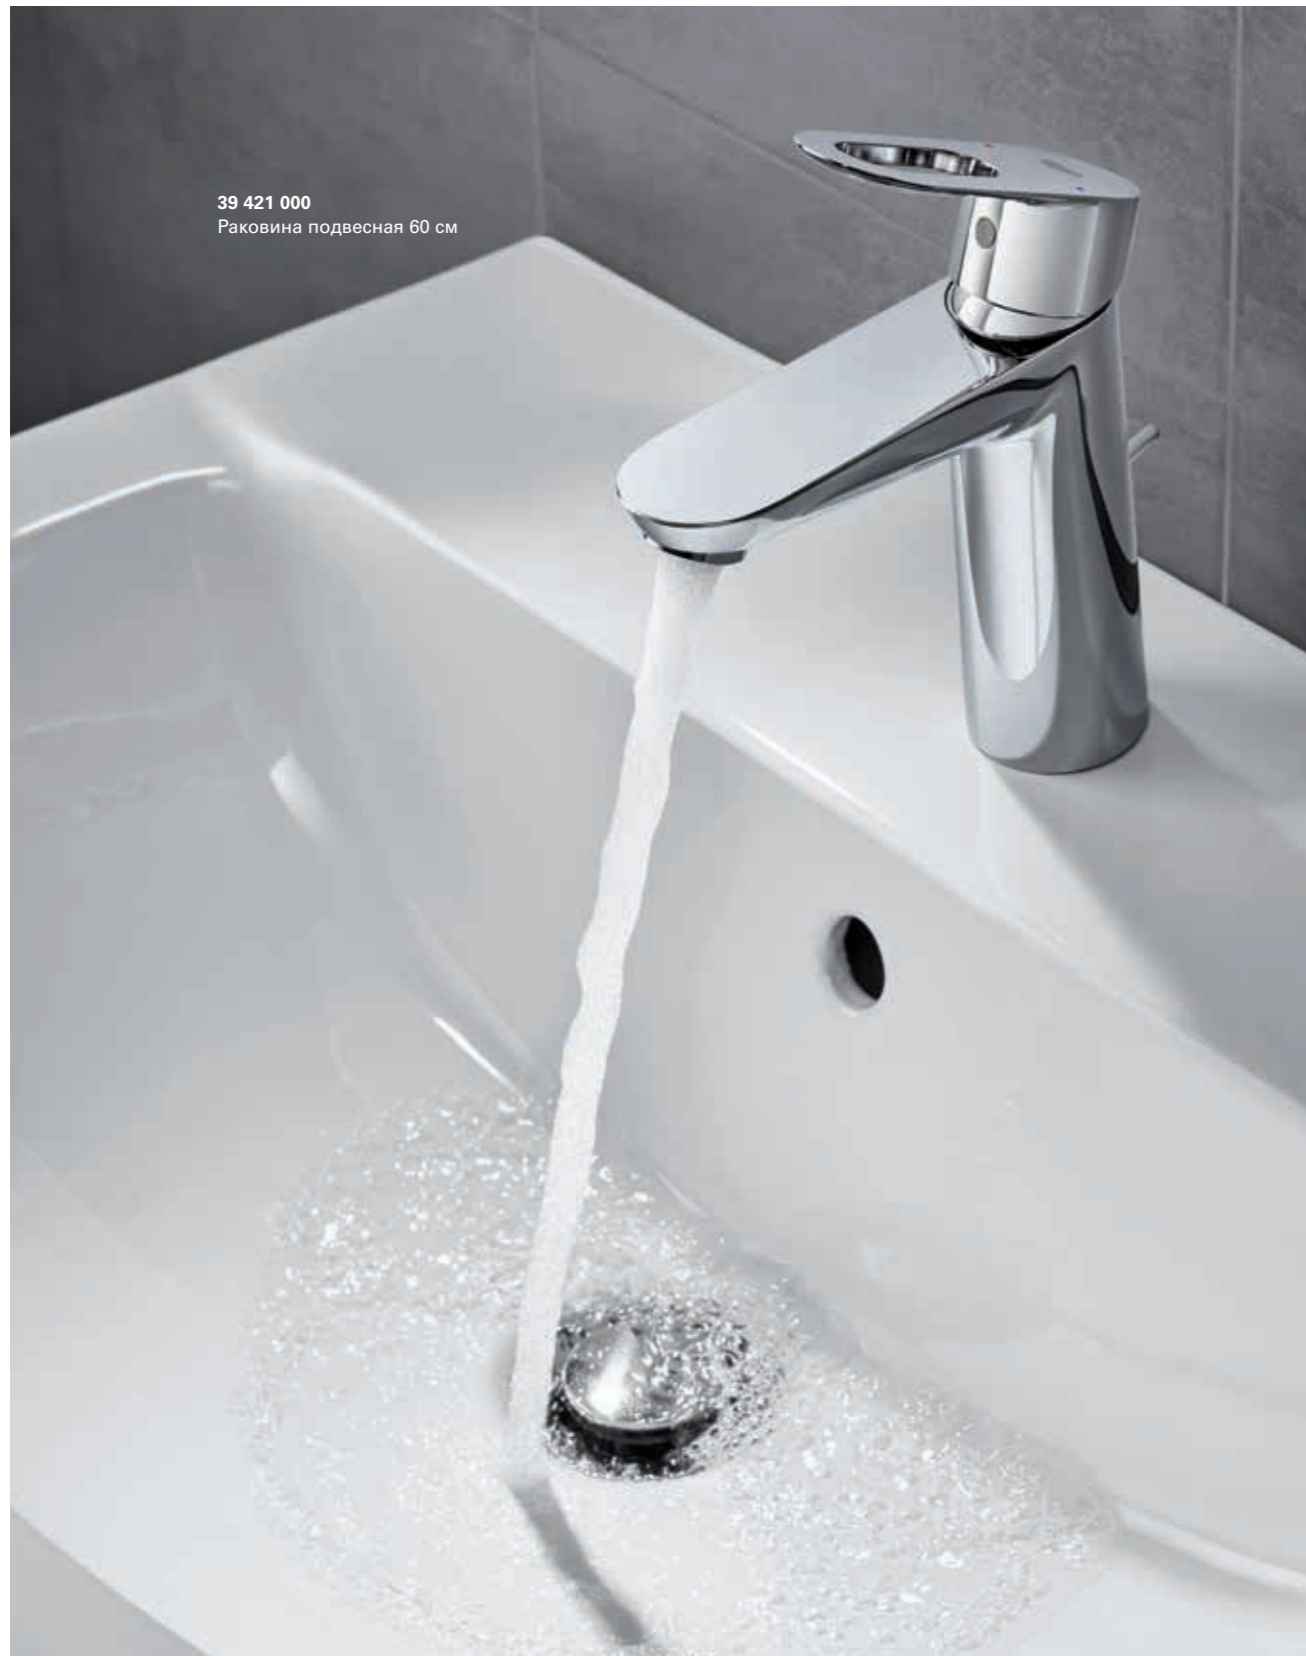

39 425 000  
Пьедестал для  
раковины

39 428 000  
Унитаз приставной  
с горизонтальным  
выпуском

39 424 000  
Мини-раковина, 45 см

39 423 000  
Раковина встраиваемая 55 см

39 421 000  
Раковина подвесная, 60 см