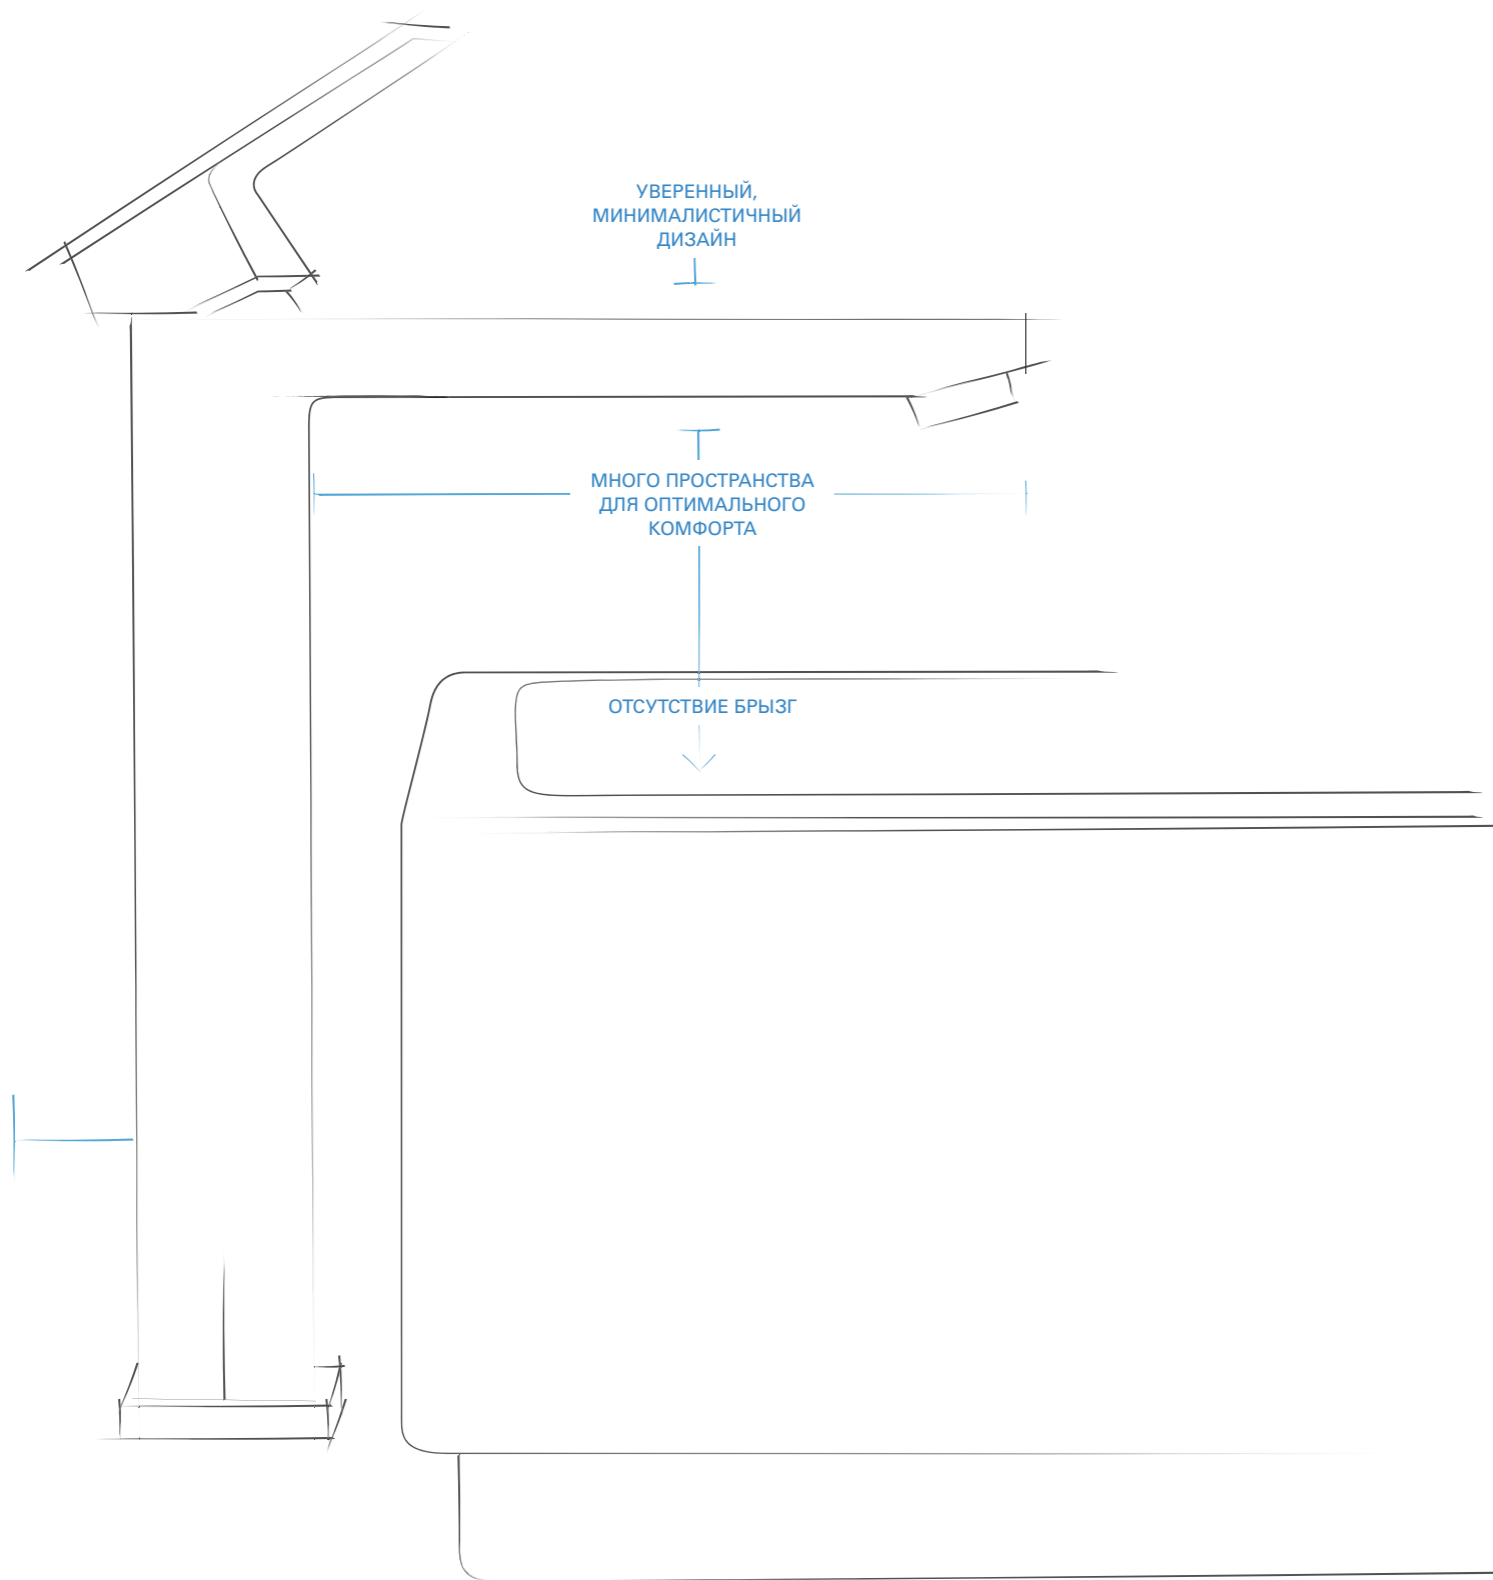

## КЕРАМИКА GROHE: ИДЕАЛЬНОЕ СОЧЕТАНИЕ ФОРМЫ И ФУНКЦИОНАЛЬНОСТИ

Идеальное сочетание подобрать всегда непросто, и оснащения ванной комнаты это тоже касается. К нашим керамическим изделиям в нашем ассортименте подобраны смесители, души и санитарные системы, сочетающиеся с ними по дизайну и технологиям, за счет чего пугающее многообразие вариантов сужается до простого выбора. Уберегите себя от проб и ошибок и сделайте всего один простой выбор – выбор идеального сочетания.