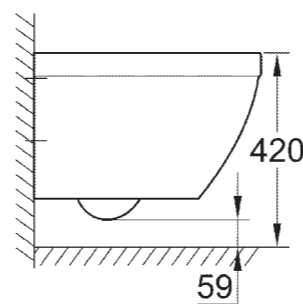

39 338 000
39 338 00H*
Унитаз напольного монтажа,
универсальный выпуск