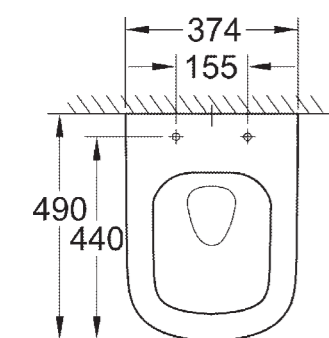

**39 325 000**  
Полупьедестал для мини-раковины 45 см

\* С гигиеническим покрытием

39 202 000  
Пьедестал для раковины

39 329 000  
39 329 00H\*  
Унитаз напольного монтажа,  
универсальный выпуск

УНИТАЗЫ И БИДЕ