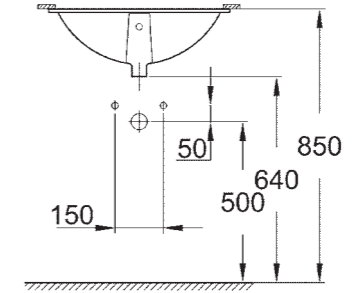

## РАКОВИНЫ

**39 420 000**  
Раковина подвесная  
65 см

**39 421 000**  
Раковина подвесная  
60 см

**39 440 000**  
Раковина подвесная  
55 см

**39 423 000**  
Раковина встраиваемая  
55 см

**39 424 000**  
Мини-раковина  
45 см