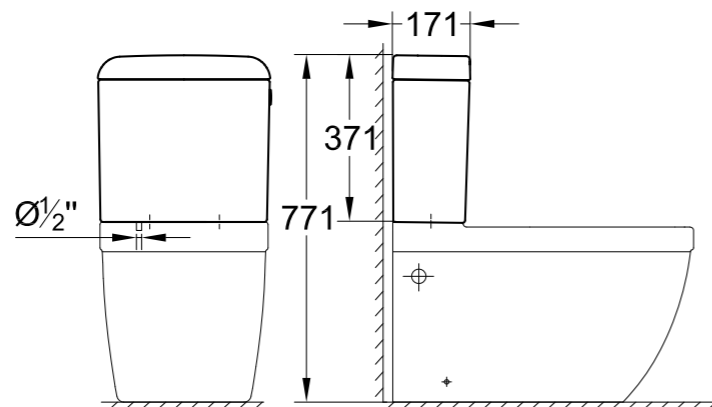

СИДЕНЬЯ

39 458 000
Сиденье для компактного унитаза с микролифтом

* С гигиеническим покрытием