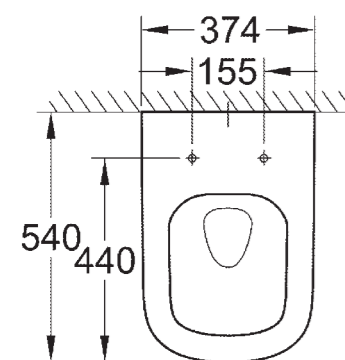

39 328 000
39 328 00H*
Унитаз подвесной