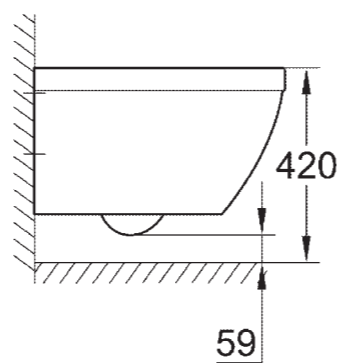

39 339 000
39 339 00H*
Унитаз напольного монтажа, приставной,
универсальный выпуск