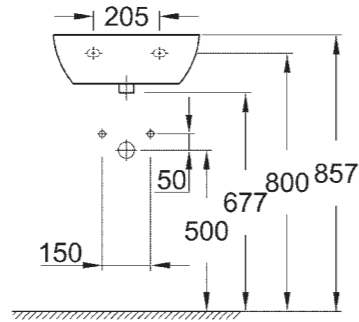

## РАКОВИНЫ

**39 420 000**  
Раковина подвесная  
65 см

**39 421 000**  
Раковина подвесная  
60 см

**39 440 000**  
Раковина подвесная  
55 см

**39 423 000**  
Раковина встраиваемая  
55 см

**39 424 000**  
Мини-раковина  
45 см