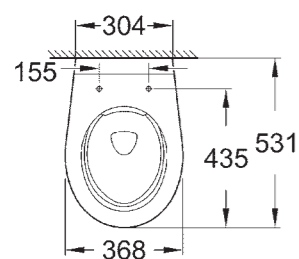

УНИТАЗЫ И БАЧКИ

39 427 000
Унитаз подвесной