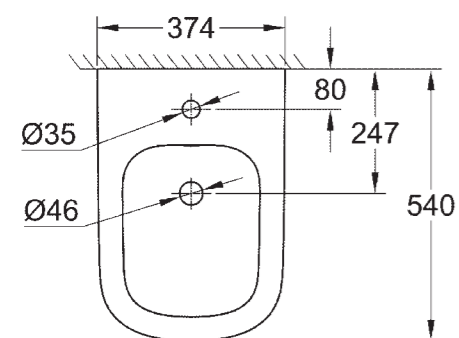

### СИДЕНЬЯ

**39 330 000**  
Сиденье для унитаза с микролифтом

**39 331 000**  
Сиденье для унитаза без микролифта

**39 340 000**  
**39 340 00H\***  
Биде напольного монтажа

**39 459 000**  
Сиденье для компактного унитаза без микролифта