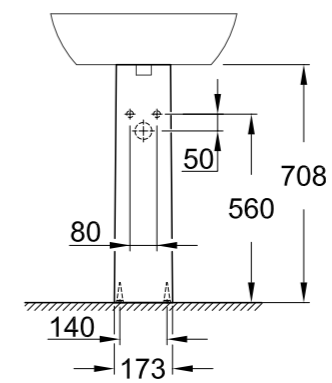

39 440 000
Раковина подвесная
55 см

39 423 000
Раковина встраиваемая
55 см

39 424 000
Мини-раковина
45 см

39 426 000
Полупьедестал для раковины

39 425 000
Пьедестал для раковины