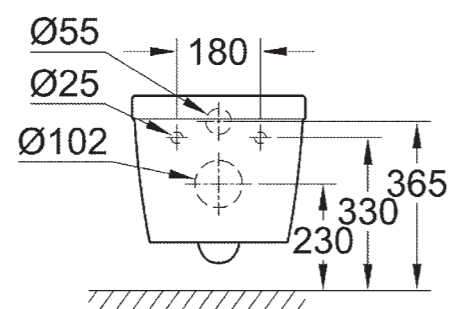

39 339 000
39 339 00H*
Унитаз напольного монтажа, приставной,
универсальный выпуск