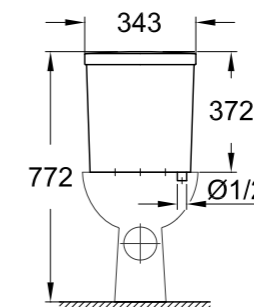

## УНИТАЗЫ И БАЧКИ

**39 427 000**  
Унитаз подвесной

**39 429 000**  
Унитаз приставной,  
вертикальный выпуск

**39 430 000**  
Унитаз напольный,  
горизонтальный выпуск

**39 436 000**  
Бачок внешнего монтажа,  
наполнение снизу