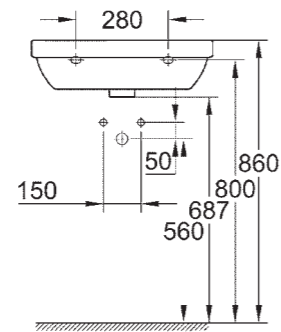

## РАКОВИНЫ И ПЬЕДЕСТАЛЫ

**39 323 000**  
**39 323 00H\***  
Раковина подвесная  
65 см

**39 335 000**  
**39 335 00H\***  
Раковина подвесная  
60 см

\* С гигиеническим покрытием

**39 336 000**  
**39 336 00Н\***  
Раковина подвесная  
55 см