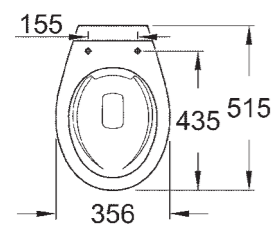

39 430 000
Унитаз напольный,
горизонтальный выпуск