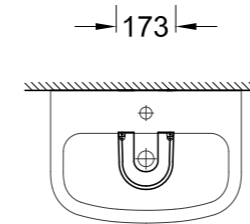

39 425 000
Пьедестал для раковины