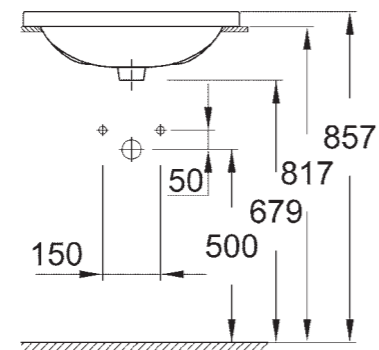

39 425 000
Пьедестал для раковины