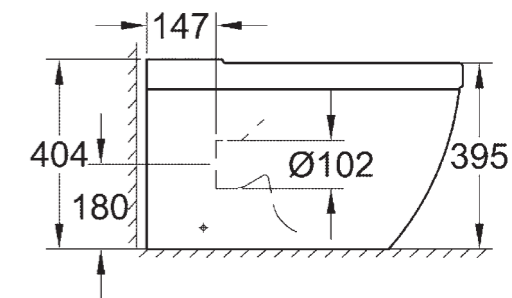

39 328 000
39 328 00H*
Унитаз подвесной