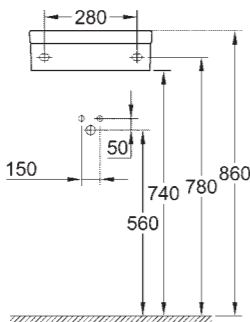

**39 337 000**  
**39 337 00Н\***  
Встраиваемая раковина  
60 см

**ПЬЕДЕСТАЛЫ**

**39 324 000**  
**39 324 00Н\***  
Мини-раковина  
45 см

**39 201 000**  
Полупьедестал для раковины

**39 327 000**  
**39 327 00Н\***  
Компактная мини-раковина  
37 см