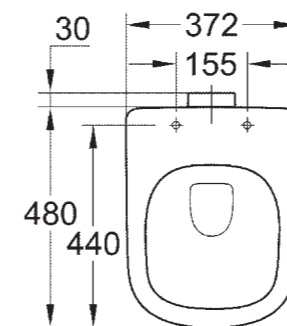

39 329 000
39 329 00H*
Унитаз напольного монтажа,
универсальный выпуск