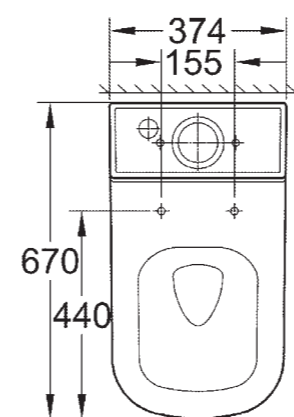

39 338 000
39 338 00H*
Унитаз напольного монтажа,
универсальный выпуск