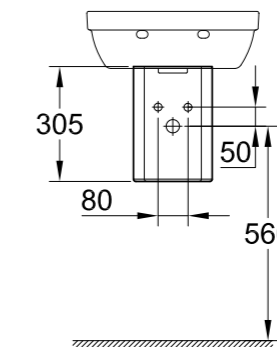

**39 337 000**  
**39 337 00Н\***  
Встраиваемая раковина  
60 см

**ПЬЕДЕСТАЛЫ**

**39 324 000**  
**39 324 00Н\***  
Мини-раковина  
45 см

**39 201 000**  
Полупьедестал для раковины

**39 327 000**  
**39 327 00Н\***  
Компактная мини-раковина  
37 см