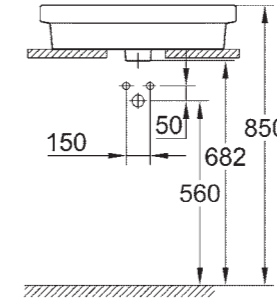

## РАКОВИНЫ И ПЬЕДЕСТАЛЫ

**39 323 000**  
**39 323 00H\***  
Раковина подвесная  
65 см

**39 335 000**  
**39 335 00H\***  
Раковина подвесная  
60 см

\* С гигиеническим покрытием

**39 336 000**  
**39 336 00Н\***  
Раковина подвесная  
55 см