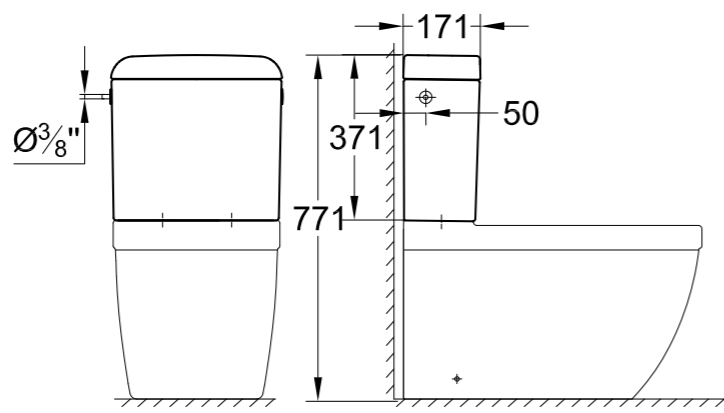

СИДЕНЬЯ

39 458 000
Сиденье для компактного унитаза с микролифтом

* С гигиеническим покрытием