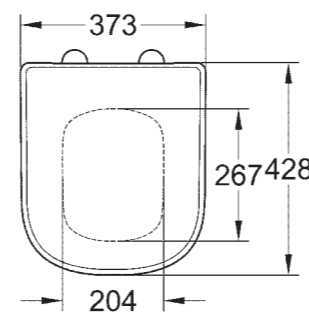

### СИДЕНЬЯ

**39 330 000**  
Сиденье для унитаза с микролифтом

**39 331 000**  
Сиденье для унитаза без микролифта

**39 340 000**  
**39 340 00H\***  
Биде напольного монтажа

**39 459 000**  
Сиденье для компактного унитаза без микролифта