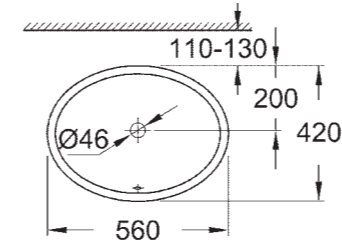

## РАКОВИНЫ

**39 420 000**  
Раковина подвесная  
65 см

**39 421 000**  
Раковина подвесная  
60 см

**39 440 000**  
Раковина подвесная  
55 см

**39 423 000**  
Раковина встраиваемая  
55 см

**39 424 000**  
Мини-раковина  
45 см