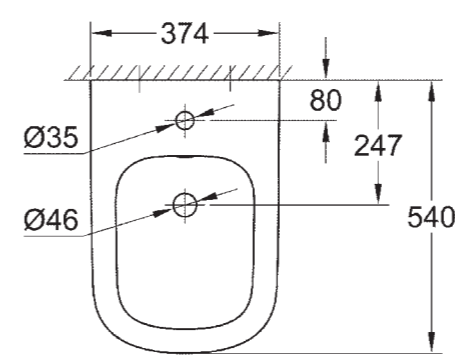

39 208 000
39 208 00H*
Биде подвесное