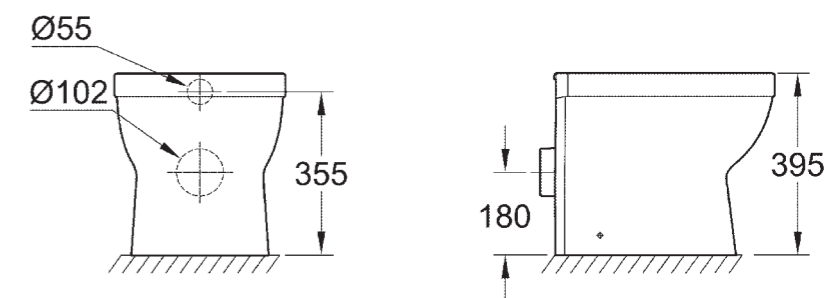

**39 325 000**  
Полупьедестал для мини-раковины 45 см

\* С гигиеническим покрытием

39 202 000  
Пьедестал для раковины

39 329 000  
39 329 00H\*  
Унитаз напольного монтажа,  
универсальный выпуск

УНИТАЗЫ И БИДЕ