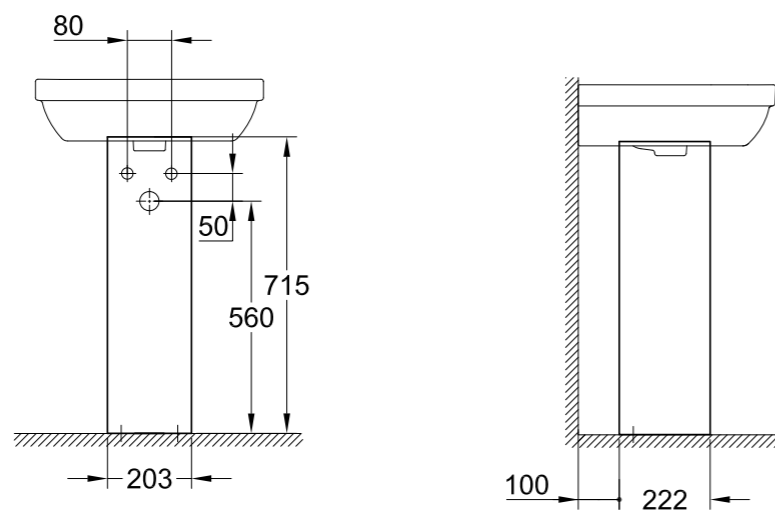

39 202 000
Пьедестал для раковины

УНИТАЗЫ И БИДЕ

* С гигиеническим покрытием