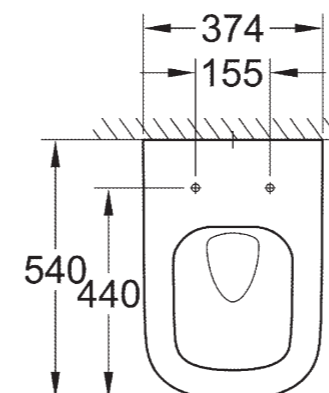

39 339 000
39 339 00H*
Унитаз напольного монтажа, приставной,
универсальный выпуск