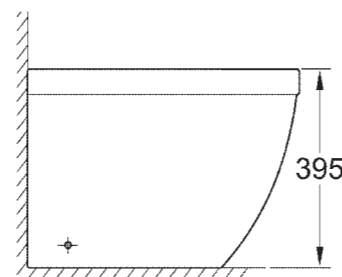

### СИДЕНЬЯ

**39 330 000**  
Сиденье для унитаза с микролифтом

**39 331 000**  
Сиденье для унитаза без микролифта

**39 340 000**  
**39 340 00H\***  
Биде напольного монтажа

**39 459 000**  
Сиденье для компактного унитаза без микролифта