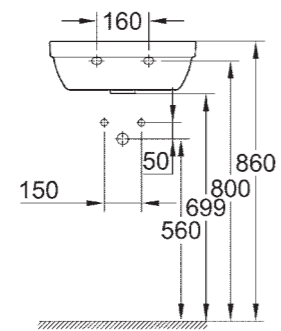

39 324 000
39 324 00Н*
Мини-раковина
45 см