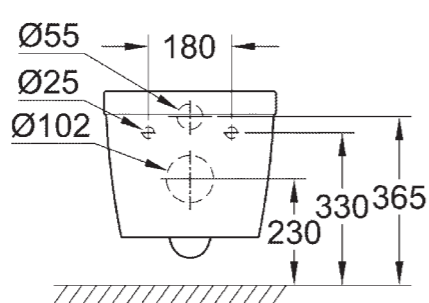

39 338 000
39 338 00H*
Унитаз напольного монтажа,
универсальный выпуск