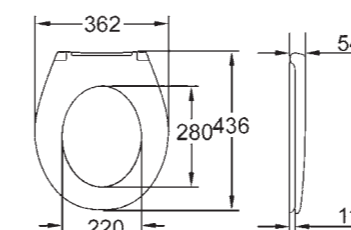

39 492 000
Сиденье для унитаза без микролифта

39 435 000
Сиденье для унитаза с микролифтом

39 493 000
Сиденье для унитаза с микролифтом