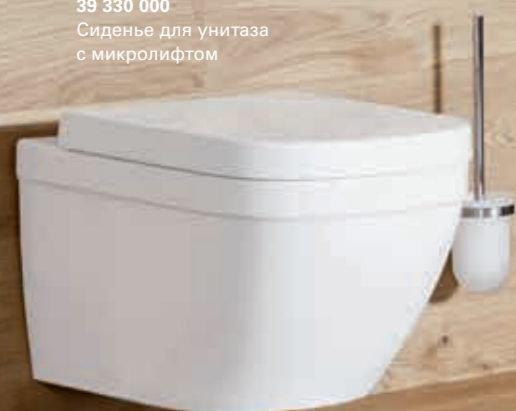

02

КЕРАМИКА EURO

39 330 000
Сиденье для унитаза
с микролифтом