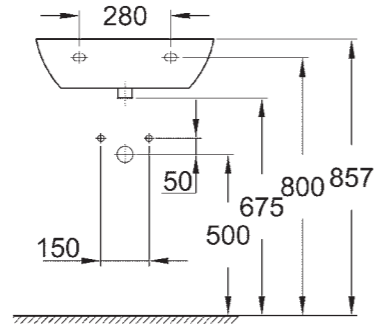

## РАКОВИНЫ

**39 420 000**  
Раковина подвесная  
65 см

**39 421 000**  
Раковина подвесная  
60 см

**39 440 000**  
Раковина подвесная  
55 см

**39 423 000**  
Раковина встраиваемая  
55 см

**39 424 000**  
Мини-раковина  
45 см